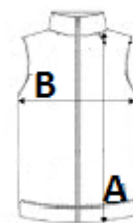

SUGGESTED DECORATION

Heat transfer, Screen printing

KRAJINA PŮVODU

Myanmar

ROZMERY (CM)

	S	M	L	XL	2XL	3XL
Ks./📏	8	8	8	8	8	8
Dĺžka (A)	70,5	70,5	73.00	73.00	75,5	75,5
Šírka cez prsia (B)	58.00	60.00	64.00	68.00	73.00	77.00