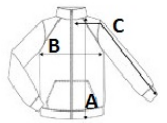

2 zipped lower pockets

Adjustable shockcord hem

Suggested Decoration:

Embroidery

Krajina pôvodu:

Bangladesh

Wash dark colours separately

ROZMERY (CM)

	XS	S	M	L	XL	2XL	3XL	4XL
Ks./📦	16	16	16	16	16	16	16	16
Dĺžka (A)	0	66	68,5	71	71	73,5	73,5	76
Šírka cez prsia (B)	0	51,5	55,5	59,5	63,5	68,5	72,5	76,5
Dĺžka rukáva (C)	0	63	64	65	66	67	68	69

FARBY:

■ Classic Red
 ■ Navy
 ■ Royal Blue