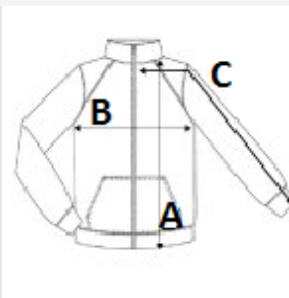

2 spodné vrecká na zips

Lem s nastaviteľnou šnúrkou

TARIFNÝ KÓD: 61023090

KRAJINA PŮVODU

Bangladesh

## ROZMERY (CM)

	XS	S	M	L	XL	2XL	3XL	4XL
Ks./📏	16	16	16	16	16	16	16	16
Dĺžka (A)	0.00	66.00	69.00	71.00	71.00	74.00	74.00	76.00
Šírka cez prsia (B)	0.00	51.50	55.50	59.50	63.50	68.50	72.50	75.00
Dĺžka rukáva (C)	0.00	63.00	64.00	65.00	66.00	67.00	68.00	69.00