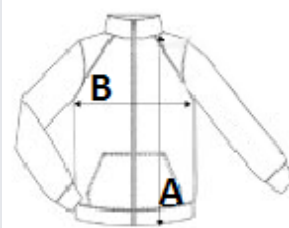

Quick drying

Stretch fit

Fabric made from at least 95% recycled materials

TARIFNÝ KÓD: **61013090**

KRAJINA PŮVODU

Bangladesh

ROZMERY (CM)

	S	M	L	XL	2XL	3XL
Ks./📏	24	24	24	24	24	24
Dĺžka (A)	69.00	71.00	73.00	74.00	76.00	77.00
Šírka cez prsia (B)	50.00	53.00	57.00	61.00	66.00	70.00