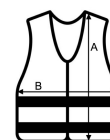

Suggested Decoration:

Embroidery, Heat transfer, Screen printing

Krajina pôvodu:

China

**ROZMERY (CM)**

	3/4	5/6	7/8
Ks.	50	50	50
Dĺžka (A)	39	42	46
Šírka cez prsia (B)	36	40	44

**FARBY:**

Fluro Yellow