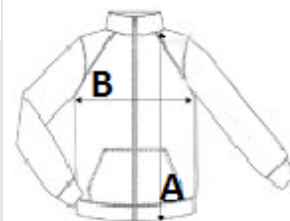

Concealed hood with adjuster
 2 lower zipped pockets
 1 internal pocket with earphone cord access
 Adjustable cuffs
 Adjustable shockcord hem
 Internal zipped embroidery access

TARIFNÝ KÓD: **62102000**KRAJINA PÔVODU
China

ROZMERY (CM)

	S	M	L	XL	2XL	3XL
Ks./📦	16	16	16	16	16	16
Dĺžka (A)	76.50	76.50	79.00	79.00	81.50	81.50
Šírka cez prsia (B)	53.50	57.50	61.50	65.50	70.50	74.50
Dĺžka rukáva (C)	67.00	68.00	69.00	70.00	71.00	72.00