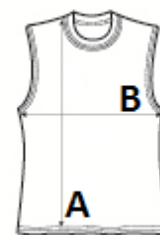

## ROZMERY (CM)

	XS	S	M	L	XL
Ks./☒	36	36	36	36	36
Dĺžka (A)	35.50	37.00	38.50	40.00	41.50
Šírka cez prsia (B)	33.00	35.00	37.00	39.00	41.00