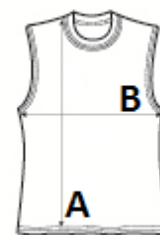

FARBY:

☐ White

☒ Black