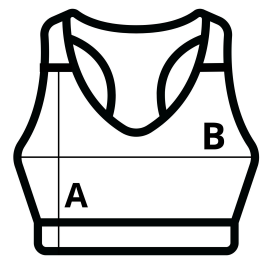

280 g/m²

Polyamid/Elastan

Bez bočných švov

Trhací štítek

Washable at 30°C

POPIS:

Racer-back

Seamless knit with light support and shaping

Tear-out label, for easy re-branding

TARIFNÝ KÓD: 62121090

KRAJINA PŮVODU

China

ROZMERY (CM)

	S	M	L
Ks./☒	72	72	72
Dĺžka (A)	31.00	33.00	34.00
Šírka cez prsia (B)	32.00	35.00	37.00

FARBY:

Neon Pink