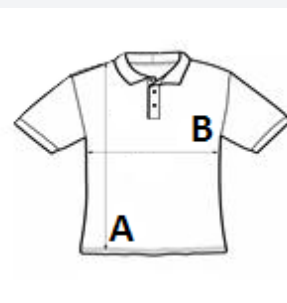

POPIS:

Kvalita

100 % prstencovo spriadaná bavlna

Štýl

Rebrovaný 1 x 1 golier a manžety

Výstužná páska na krku

Krátke rukávy

Kontrastné pruhy na golieri a manžetách

Digital printing (DTF), Embroidery, Flex, Heat transfer, Screen printing

KRAJINA PŮVODU

Bangladesh

ROZMERY (CM)

	S	M	L	XL	2XL	3XL
Ks./📏	50	50	50	50	50	50
Dĺžka (A)	70.00	72.00	74.00	76.00	79.00	82.00
Šírka cez prsia (B)	49.00	52.00	55.00	58.00	61.00	64.00