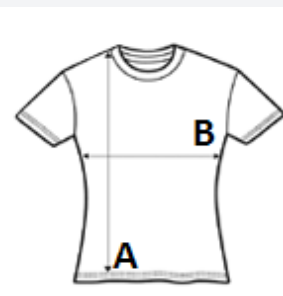

Embroidery, Flex, Heat transfer, Screen printing, Sublimation

KRAJINA PŮVODU

China

amfori BSCI

ROZMERY (CM)

	XS	S	M	L	XL	2XL
Ks./☞	50	50	50	50	50	50
Dĺžka (A)	60.00	62.00	64.00	66.00	68.00	70.00
Šírka cez prsia (B)	41.00	44.00	47.00	50.00	53.00	56.00