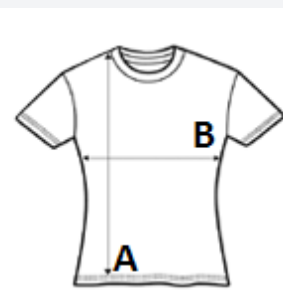

Embroidery, Flex, Heat transfer, Screen printing, Sublimation

KRAJINA PŮVODU

China

amfori BSCI

ATM-APPROVED
VEGAN

ROZMERY (CM)

	XS	S	M	L	XL	2XL
Ks./📏	50	50	50	50	50	50
Dĺžka (A)	60.00	62.00	64.00	66.00	68.00	70.00
Šírka cez prsia (B)	41.00	44.00	47.00	50.00	53.00	56.00