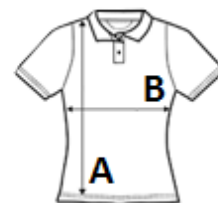

SUGGESTED DECORATION

Embroidery, Flex, Heat transfer, Screen printing, Sublimation

KRAJINA PŮVODU

China

amfori BSCI

PLM - APPROVED
VEGAN

ROZMERY (CM)

	S	M	L	XL	2XL
Ks./📏	50	50	50	50	50
Dĺžka (A)	63.00	65.00	67.00	69.00	71.00
Šírka cez prsia (B)	42.00	45.00	48.00	51.00	54.00