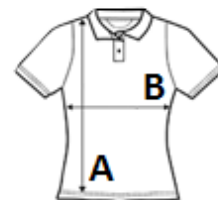

SUGGESTED DECORATION

Embroidery, Flex, Heat transfer, Screen printing, Sublimation

KRAJINA PŮVODU

China

amfori BSCI

ROZMERY (CM)

	S	M	L	XL	2XL
Ks./📏	50	50	50	50	50
Dĺžka (A)	63.00	65.00	67.00	69.00	71.00
Šírka cez prsia (B)	42.00	45.00	48.00	51.00	54.00