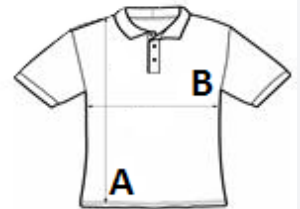

Embroidery, Flex, Heat transfer, Screen printing, Sublimation

KRAJINA PŮVODU

China

amfori BSCI

ROZMERY (CM)

	S	M	L	XL	2XL	3XL
Ks./📦	50	50	50	50	50	50
Dĺžka (A)	70.00	72.00	74.00	76.00	79.00	82.00
Šírka cez prsia (B)	49.00	52.00	55.00	58.00	61.00	64.00