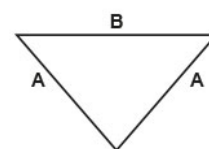

90 % polyester – 10 % bavlna

Štýl

TARIFNÝ KÓD: **61171000**

SUGGESTED DECORATION

Embroidery, Flex, Heat transfer, Screen printing, Sublimation

KRAJINA PŮVODU

China

ROZMERY (CM)

| | U |
|-----------|-------|
| Ks./☞ | 300 |
| Dĺžka (B) | 62.00 |
| Šírka (B) | 87.50 |

FARBY:

White

Dark Purple

Royal Blue

Sky Blue

Orange

Kelly Green