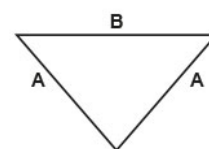

Štýl

TARIFNÝ KÓD: **61171000**

SUGGESTED DECORATION

Embroidery, Flex, Heat transfer, Screen printing, Sublimation

KRAJINA PŮVODU

China

ROZMERY (CM)

	U
Ks./📦	300
Dĺžka (B)	62.00
Šírka (B)	87.50