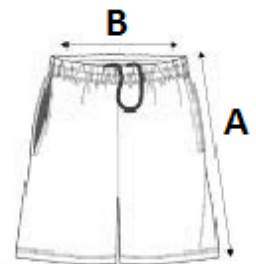

Štýl

Elastický pás so sťahovacou šnúrkou

Zosilnené lemy

Naše skladové zásoby OUTLET Bright Green a Red sú zmiešané a obsahujú aj kusy so starými modelovými štítkami (90100) a vyšivanými nohavicami

TARIFNÝ KÓD: 61034300

SUGGESTED DECORATION

Embroidery, Flex, Heat transfer, Screen printing, Sublimation

KRAJINA PŮVODU

China

amfori BSCI

ROZMERY (CM)

	S	M	L	XL	2XL
Ks./K	50	50	50	50	50
Šírka cez pás (B)	34.00	37.00	40.00	43.00	46.00
Vnútorý šev (A)	20.00	21.00	22.00	23.00	24.00
Vonkajší šev (A)	43.00	45.00	47.00	49.00	51.00