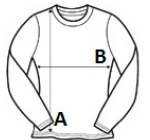

ROZMERY (CM)

	S	M	L	XL
Ks./☞	50	50	50	50
Dĺžka (A)	62	64	66	68
Šírka cez prsia (B)	42	44	46	48