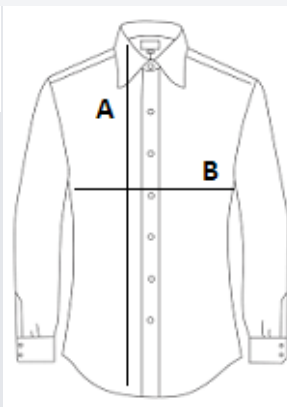

ROZMERY (CM)

	XS	S	M	L	XL	2XL
Ks./📏	20	20	20	20	20	20
Dĺžka (A)	65.00	66.00	67.00	68.00	69.00	70.00
Šírka cez prsia (B)	41.00	44.00	47.00	48.00	50.00	52.00

FARBY:

 White

 Light Blue

 Black