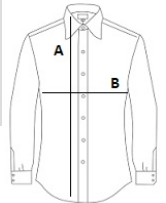

ROZMERY (CM)

	XS	S	M	L	XL	2XL
Ks./	20	20	20	20	20	20
Dĺžka (A)	65	66	67	68	69	70
Šírka cez prsia (B)	41	44	47	48	50	52

FARBY:

☒ Light Blue   ☒ Black   ☐ White