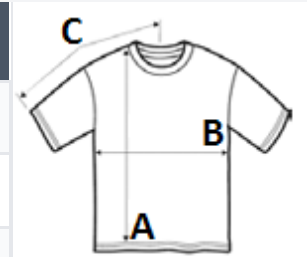

SUGGESTED DECORATION

Digital printing (DTF), Embroidery, Flex, Heat transfer, Screen printing

KRAJINA PÔVODU

Bangladesh

amfori BSCI

AZA-APPROVED
VEGAN

ROZMERY (CM)

	S	M	L	XL	2XL	3XL
Ks./☒	50	50	50	50	50	50
Dĺžka (A)	61.00	63.00	65.00	67.00	69.00	71.00
Šírka cez prsia (B)	41.00	44.00	47.00	50.00	53.00	56.00