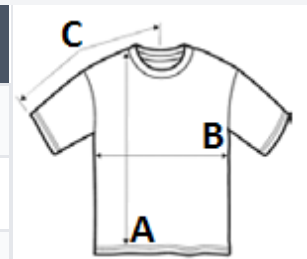

	S	M	L	XL	2XL	3XL
Ks./📏	50	50	50	50	50	50
Dĺžka (A)	61.00	63.00	65.00	67.00	69.00	71.00
Šírka cez prsia (B)	41.00	44.00	47.00	50.00	53.00	56.00

FARBY:

 White

 French Navy

 Royal Blue

 Fuchsia

 Bottle Green

 *Grey Melange