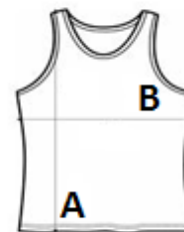

Digital printing (DTF), Embroidery, Flex, Heat transfer, Screen printing

KRAJINA PÔVODU

Bangladesh

amfori BSCI

ATM - APPROVED
VEGAN

ROZMERY (CM)

	XS	S	M	L	XL	2XL
Ks./☞	100	100	100	100	100	100
Dĺžka (A)	62.00	64.00	66.00	68.00	69.00	70.00
Šírka cez prsia (B)	39.00	41.00	43.00	45.00	47.00	49.00