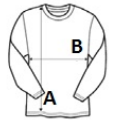

Páska vnútri goliera

Suggested Decoration:

Digital printing (DTF), Embroidery, Flex, Heat transfer, Screen printing

Certifikáty:**Krajina pôvodu:**

Bangladesh

2026 : s. 28

2025 : s. 23

**ROZMERY (CM)**

	XS	S	M	L	XL	2XL	3XL	4XL
Ks.	50	50	50	50	50	50	50	50
Dĺžka (A)	68	70	72	74	76	78	80	84
Šírka cez prsia (B)	47	50	53	56	59	62	65	68

**FARBY:**

Bottle Green	Deep Black	French Navy	Grey Melange	Mouse Grey	Orange
Red	Royal Blue	White			