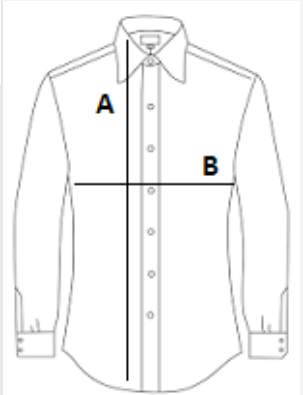

SUGGESTED DECORATION

Digital printing (DTF), Embroidery, Flex, Heat transfer, Screen printing

KRAJINA PŮVODU

Bangladesh

amfori BSCI

ATM-APPROVED
VEGAN

ROZMERY (CM)

	S	M	L	XL	2XL	3XL
Ks./☒	20	20	20	20	20	20
Dĺžka (A)	77.50	78.00	78.50	79.00	79.50	80.00
Šírka cez prsia (B)	52.00	54.00	56.00	58.00	60.00	62.00
Obvod krku	39.00	40.00	42.00	43.00	45.00	46.00