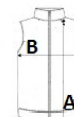

Bangladesh

2025 : s. 272

**ROZMERY (CM)**

	S	M	L	XL
<b>Ks.</b>	10	10	10	10
<b>Dĺžka (A)</b>	62	64	66	68
<b>Šírka cez prsia (B)</b>	47	50	53	56

**FARBY:**

Black

Forest Green