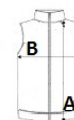

Bangladesh

2025 : s. 272

2024 : s. 27

ROZMERY (CM)

	S	M	L	XL	2XL	3XL
Ks./☼	10	10	10	10	10	10
Dĺžka (A)	62	64	66	68	70	72
Šírka cez prsia (B)	47	50	53	56	59	62

FARBY:

Abyss Blue
 Charcoal Grey
 Forest Green
 Pepper Red
 Royal Blue
 Black