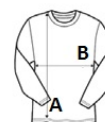

ROZMERY (CM)

	S	M	L	XL	2XL	3XL	4XL	5XL
Ks./	50	50	50	50	50	50	50	50
Dĺžka (A)	72	74	76	78	80	82	84	87
Šírka cez prsia (B)	49	52	55	58	61	65	68	71