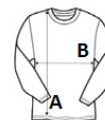

Comfortable fit with tubular construction

Neck tape

Ribbed round neck with elastane

Certifikáty:

Krajina pôvodu:

Bangladesh

2026 : s. 29

2025 : s. 26

ROZMERY (CM)

	XS	S	M	L	XL	2XL	3XL
Ks./☉	100	100	100	100	100	100	100
Dĺžka (A)	58	60	62	64	66	68	70
Šírka cez prsia (B)	44	47	50	53	56	59	62

FARBY:

Grey Melange	Kelly Green	Khaki	Orange	Aqua	Deep Black
Navy	Red	Royal Blue	White		