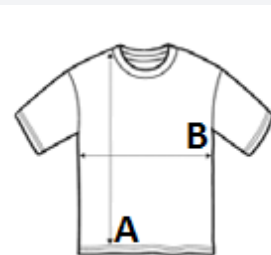

Jersey 150

100% semi-combed ringspun cotton

Style

Neck tape

Short sleeves

Jersey V-neck

Tubular

Modern fit

TARIFNÝ KÓD: 61091000

KRAJINA PŮVODU

Bangladesh

ROZMERY (CM)

	XS	S	M	L	XL	2XL	3XL
Ks./📏	100	100	100	100	100	100	100
Dĺžka (A)	64.00	70.00	72.00	74.00	76.00	78.00	80.00
Šírka cez prsia (B)	48.00	50.00	53.00	56.00	59.00	62.00	65.00