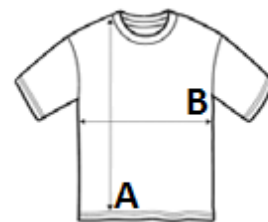

Jersey 150

100% semi-combed ringspun cotton

Style

Neck tape

Short sleeves

Jersey V-neck

Tubular

Modern fit

TARIFNÝ KÓD: 61091000

KRAJINA PŮVODU

Bangladesh

ROZMERY (CM)

	XS	S	M	L	XL	2XL	3XL
Ks./📏	100	100	100	100	100	100	100
Dĺžka (A)	64.00	70.00	72.00	74.00	76.00	78.00	80.00
Šírka cez prsia (B)	48.00	50.00	53.00	56.00	59.00	62.00	65.00