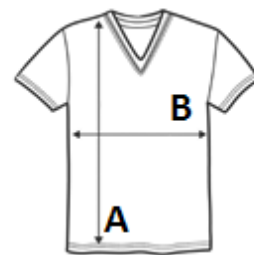

## Style

Neck tape

Short sleeves

Jersey V-neck

Tubular

Modern fit

TARIFNÝ KÓD: 61091000

## ROZMERY (CM)

	XS	S	M	L	XL	2XL
Ks./📏	50	50	50	50	50	50
Dĺžka (A)	58.00	60.00	62.00	64.00	66.00	68.00
Šírka cez prsia (B)	44.00	47.00	50.00	53.00	56.00	59.00