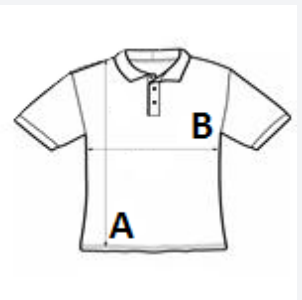

100 % česaná prstencovo spriadaná bavlna

Štýl

Rebrovaný golier

Výstužná páska na krku

Zosilnená gombíková léga

Krátke rukávy

3 gombíky s légou tón v tóne

Rovný spodný okraj s bočnými rozparkami

ROZMERY (CM)

	XS	S	M	L	XL	2XL	3XL
Ks./☒	50	50	50	50	50	50	50
Dĺžka (A)	0.00	70.00	72.00	74.00	76.00	79.00	0.00
Šírka cez prsia (B)	0.00	50.00	53.00	56.00	59.00	62.00	0.00

FARBY:

☐ White

■ Aqua

■ Sky Blue

■ Golf Green