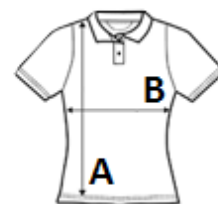

Kvalita

100 % česaná prstencovo spriadaná bavlna

Štýl

Rebrovaný 1 x 1 golier a manžety

Výstužná páska na krku

Krátke rukávy

3 perleťové gombíky tón v tóne s légou

Strihané a šité

ATM-APPROVED
VEGAN

ROZMERY (CM)

	S	M	L	XL	2XL	3XL
Ks./📏	50	50	50	50	50	50
Dĺžka (A)	63.00	65.00	67.00	69.00	71.00	0.00
Šírka cez prsia (B)	42.00	45.00	48.00	51.00	54.00	0.00

FARBY:

 White

 Sand

 Sky Blue

 French Navy