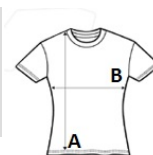

SO11398 SOL'S MARYLIN - WOMEN'S SHORT SLEEVE LONG KIMONO T-SHIRT **Outlet**

SOL'S
the fair spirit

POPIS115 g/m²**Kvalita**

100 % česaná prstencovo spriadaná bavlna

Štýl

Džersejový výstrih

Hlboký výstrih

Výstužná páska na krku

Kimono rukávy

Suggested Decoration:

Digital printing (DTF), Embroidery, Flex, Heat transfer, Screen printing

Certifikáty:**Krajina pôvodu:**

Bangladesh

2026 : s. 31

2025 : s. 29

**ROZMERY (CM)**

	S	M	L	XL	2XL
Ks./	50	50	50	50	50
Dĺžka (A)	71	73	75	77	79
Šírka cez prsia (B)	53	56	59	62	67

**FARBY:**
 Deep Black

 White