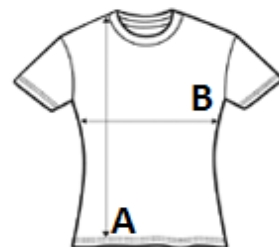

POPIS:

Kvalita

100 % česaná prstencovo spriadaná bavlna

Štýl

Džersejový výstrih

Hlboký výstrih

Výstužná páska na krku

Kimono rukávy

TARIFNÝ KÓD: 61091000

SUGGESTED DECORATION

Digital printing (DTF), Embroidery, Flex, Heat transfer, Screen printing

KRAJINA PŮVODU

Bangladesh

amfori BSCI

ROZMERY (CM)

	S	M	L	XL	2XL
Ks./📏	50	50	50	50	50
Dĺžka (A)	71.00	73.00	75.00	77.00	79.00
Šírka cez prsia (B)	53.00	56.00	59.00	62.00	67.00