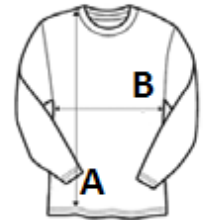

Digital printing (DTF), Embroidery, Flex, Heat transfer, Screen printing

KRAJINA PŮVODU

Bangladesh

amfori BSCI

ROZMERY (CM)

	S	M	L	XL	2XL	3XL	4XL	5XL
Ks./☒	50	50	50	50	50	50	50	50
Dĺžka (A)	69.50	71.50	73.50	75.50	77.50	79.50	79.50	79.50
Šírka cez prsia (B)	50.50	53.50	56.50	59.50	62.50	65.50	68.50	71.50