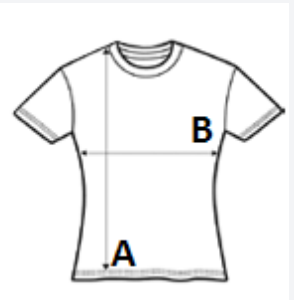

Digital printing (DTF), Embroidery, Flex, Heat transfer, Screen printing

KRAJINA PŮVODU

Bangladesh

amfori BSCI

ATM-APPROVED
VEGAN

ROZMERY (CM)

	S	M	L	XL	2XL	3XL
Ks./📏	100	100	100	100	100	100
Dĺžka (A)	61.00	63.00	65.00	67.00	69.00	71.00
Šírka cez prsia (B)	41.00	44.00	47.00	50.00	53.00	56.00