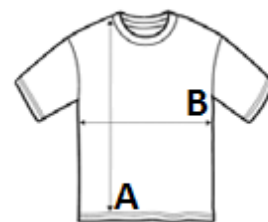

SUGGESTED DECORATION

Digital printing (DTF), Embroidery, Flex, Heat transfer, Screen printing

KRAJINA PŮVODU

Bangladesh

amfori BSCI

ATM-APPROVED
VEGAN

ROZMERY (CM)

	2A	4A	6A	8A	10A	12A
Ks./☒	100	100	100	100	100	100
Dĺžka (A)	40.00	43.00	46.00	49.00	52.00	55.00
Šírka cez prsia (B)	29.00	32.00	35.00	38.00	41.00	44.00
Výška dieťaťa	86-94	96-104	106-116	118-128	130-140	142-152