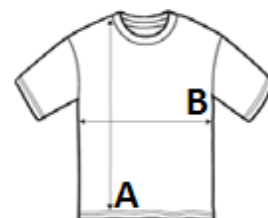

SUGGESTED DECORATION

Digital printing (DTF), Embroidery, Flex, Heat transfer, Screen printing

KRAJINA PŮVODU

Bangladesh

amfori BSCI

ROZMERY (CM)

	2A	4A	6A	8A	10A	12A
Ks./☒	100	100	100	100	100	100
Dĺžka (A)	40.00	43.00	46.00	49.00	52.00	55.00
Šírka cez prsia (B)	29.00	32.00	35.00	38.00	41.00	44.00
Výška dieťaťa	86-94	96-104	106-116	118-128	130-140	142-152