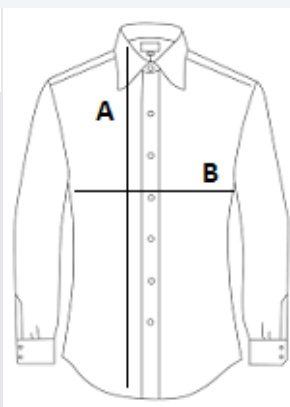

	S	M	L	XL	2XL	3XL	4XL
Ks./☒	20	20	20	20	20	20	20
Dĺžka (A)	76.00	78.00	80.00	82.00	84.00	86.00	88.00
Šírka cez prsia (B)	54.00	57.00	60.00	63.00	66.00	69.00	72.00
Obvod krku	37-38	39-40	41-42	43-44	45-46	47-48	49-50