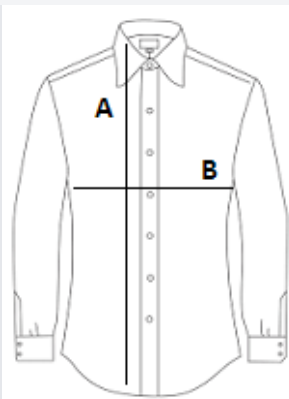

## ROZMERY (CM)

	S	M	L	XL	2XL	3XL	4XL
Ks./☒	20	20	20	20	20	20	20
Dĺžka (A)	76.00	78.00	80.00	82.00	84.00	86.00	88.00
Šírka cez prsia (B)	54.00	57.00	60.00	63.00	66.00	69.00	72.00
Obvod krku	37-38	39-40	41-42	43-44	45-46	47-48	49-50