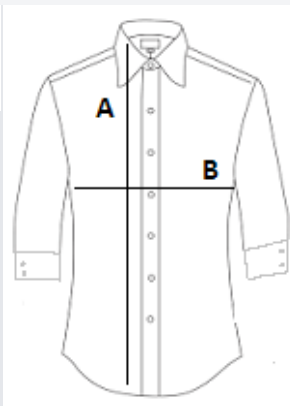

Kvalita

97 % bavlna – 3 % elastan

Štýl

Priliehavý strih

3/4 rukávy s prestrihnutými manžetami

Golier s jedným gombíkom

7 gombíkov s légou tón v tóne

Predné a zadné záševky

	XS	S	M	L	XL	2XL
Ks./☞	20	20	20	20	20	20
Dĺžka (A)	62.00	64.00	66.00	68.00	70.00	72.00
Šírka cez prsia (B)	45.00	48.00	51.00	54.00	57.00	60.00

FARBY:

 White

 Bright Sky

 Dark Blue

 Black