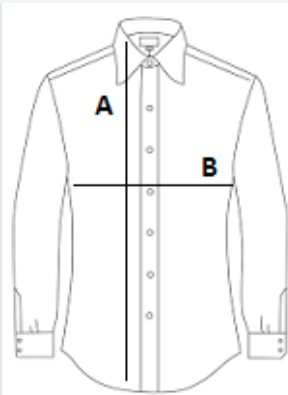

ROZMERY (CM)

	XS	S	M	L	XL	2XL	3XL
Ks./☞	20	20	20	20	20	20	20
Dĺžka (A)	62.00	64.00	66.00	68.00	70.00	72.00	73.00
Šírka cez prsia (B)	45.00	48.00	51.00	54.00	57.00	60.00	63.00
Obvod krku	36.00	37.00	38.00	39.00	40.00	41.00	42.00