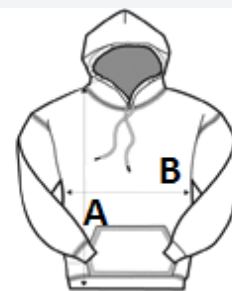

50 % prstencovo spriadaná bavlna – 50 % polyester

Štýl

Elastanové rebrovanie na spodnom okraji a manžetách

Vsadené rukávy

Klokane vrecko

Podšitá a nepodšitá kapucňa so sťahovacou šnúrkou tón v tóne

Priliehavý strih

TARIFNÝ KÓD: 61103099

SUGGESTED DECORATION

Embroidery, Flex, Heat transfer, Screen printing

KRAJINA PŮVODU

Pakistan

amfori BSCI

ATM-APPROVED
VEGAN

ROZMERY (CM)

	XS	S	M	L	XL	2XL
Ks./📏	20	20	20	20	20	20
Dĺžka (A)	66.00	68.00	69.00	71.00	72.00	74.00
Šírka cez prsia (B)	48.00	51.00	54.00	57.00	60.00	63.00

FARBY:

Dark Purple

Aqua

Orange

Fuchsia

Army

Kelly Green