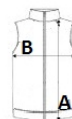

	S	M	L	XL	2XL	3XL	4XL	5XL
Ks.	10	10	10	10	10	10	10	10
Dĺžka (A)	73.50	75.50	77.50	79.50	81.50	83.50	85.50	88.25
Šírka cez prsia (B)	57	60	63	66	69	72	75	79

**FARBY:**

Black

Dark Grey

Forest Green

Navy

Orange