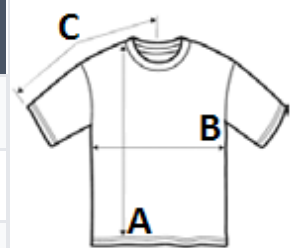

Elastická vnútorná sťahovacia šnúrka so skrytým zapínaním v prieramkoch

Zipsový prístup na ozdobu

TARIFNÝ KÓD: **62014010**

SUGGESTED DECORATION

Embroidery

KRAJINA PÔVODU

China

ROZMERY (CM)

	S	M	L	XL	2XL	3XL	4XL
Ks./☒	10	10	10	10	10	10	10
Dĺžka (A)	72.85	74.85	76.85	78.85	80.85	83.60	86.35
Šírka cez prsia (B)	57.00	60.00	63.00	66.00	69.00	73.00	77.00

FARBY:

 Navy

 Black

 Convoy Grey