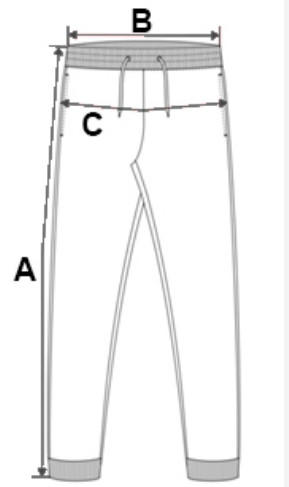

1 zadné našité vrecko s výstužami

Elastický pás s vnútornou sťahovacou šnúrkou

Odtŕhací štítek so značkou

TARIFNÝ KÓD: 62046211

KRAJINA PŮVODU

Pakistan

ROZMERY (CM)

	XS	S	M	L	XL	2XL	3XL	4XL	5XL
Ks./📏	20	20	20	20	20	20	20	20	20
Šírka cez pás (B)	34.00	36.00	38.00	40.00	43.00	46.00	49.00	52.00	55.00
Vonkajší šev (A)	107,75	108,5	109,25	110.00	110,75	111,5	112,25	113.00	113,75
Šírka cez bedrá	47.00	50.00	53.00	56.00	59.00	62.00	65.00	68.00	71.00
Inseam	84.00	84.00	84.00	84.00	84.00	84.00	84.00	84.00	84.00