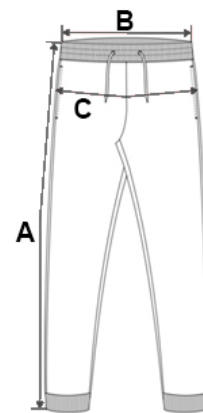

TARIFNÝ KÓD: **62034311**

KRAJINA PÔVODU

China, India, Bangladesh

ROZMERY (CM)

	38	40	42	44	46	48	50	52	54	56	58
Ks./📦	20	20	20	20	20	20	20	20	20	20	20
Šírka cez pás (B)	41.00	43.00	45.00	47.00	49.00	52.00	54.00	56.00	58.00	60.00	62.00
Vnútorý šev (A)	85.00	85.00	86.00	86.00	86.00	86.00	87.00	87.00	87.00	87.00	88.00
Vonkajší šev (A)	106.00	107.00	108.00	108.00	109.00	110.00	111.00	112.00	112.00	113.00	114.00
Šírka cez bedrá	50.00	52.00	54.00	56.00	58.00	61.00	63.00	65.00	67.00	69.00	71.00