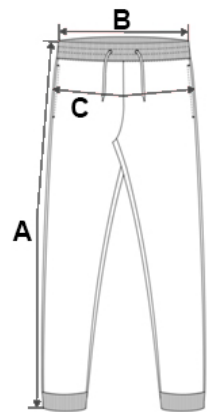

TARIFNÝ KÓD: **62034311**

KRAJINA PŮVODU

China, India, Bangladesh

ROZMERY (CM)

	38	40	42	44	46	48	50	52	54	56	58
Ks./📏	20	20	20	20	20	20	20	20	20	20	20
Šírka cez pás (B)	41.00	43.00	45.00	47.00	49.00	52.00	54.00	56.00	58.00	60.00	62.00
Vnútorý šev (A)	85.00	85.00	86.00	86.00	86.00	86.00	87.00	87.00	87.00	87.00	88.00
Vonkajší šev (A)	106.00	107.00	108.00	108.00	109.00	110.00	111.00	112.00	112.00	113.00	114.00
Šírka cez bedrá	50.00	52.00	54.00	56.00	58.00	61.00	63.00	65.00	67.00	69.00	71.00