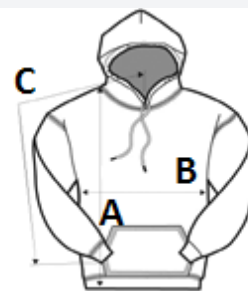

80-% bombaž z vijačnim pređenjem/20-% poliester
28 izjemnih barv
Standardni kroj
Kapuca iz dvojne tkanine
Kengurujski žep
Okrogle vrvice
Rebraste manšete in rob
Brušen notranji flis
Detajl z dvojnimi šivom
Etiketa, ki se lahko odtrga
100-% bombažna tkanina

TARIFNA OZNAKA: 61102099

SUGGESTED DECORATION

DTG, Embroidery, Heat transfer, Screen printing

DRŽAVA IZVORA

Pakistan

Sedex

VITA-APPROVED
VEGAN

SPECIFIKACIJA VELIKOSTI (CM)

	XS	S	M	L	XL	2XL
Kom./📦	24	24	24	24	24	24
Dolžina telesa (A)	64.00	66.00	68.00	70.00	72.00	74.00
Širina prsnega koša (B)	47.00	50.00	53.00	56.00	59.00	62.00
Dolžina rokava (C)	62.00	63.00	64.00	65.00	66.00	67.00