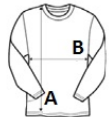

SPECIFIKACIJA VELIKOSTI (CM)

	S	M	L	XL	2XL
Kom./	24	24	24	24	24
Dolžina telesa (A)	68	71	74	77	80
Širina prsnega koša (B)	51	56	61	65	69
Dolžina rokava (C)	63.50	65	66.50	68	69.50