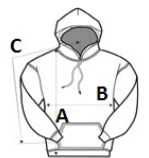

Kapuca z dvojno podlogo in barvno usklajeno vrstico

Kengurujski žep

1 x 1 rebrasto s spandeksom za večjo raztegljivost in vrnitev v začetni položaj

Klasičen kroj, brezšivni trup

Visoko zmogljiva etiketa, ki se odtrga; prehod na recikliran material

## SPECIFIKACIJA VELIKOSTI (CM)

	S	M	L	XL	2XL	3XL	4XL	5XL
Kom./📦	24	24	24	24	24	24	12	12
Dolžina telesa (A)	68.58	71.12	73.66	76.20	78.74	81.28	83.82	86.36
Širina prsnega koša (B)	50.80	55.88	60.96	66.04	71.12	76.20	81.28	86.36
Dolžina rokava (C)	85.09	87.63	90.17	92.71	95.25	97.79	100.33	102.87