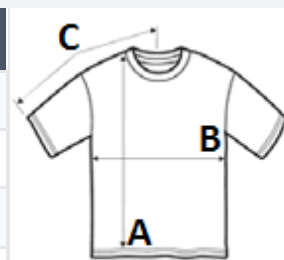

Sedex²

SPECIFIKACIJA VELIKOSTI (CM)

	S	M	L	XL	2XL	3XL	4XL	5XL
Kom./📦	72	72	72	72	72	36	12	12
Dolžina telesa (A)	71.12	73.66	76.20	78.74	81.28	83.82	86.36	88.90
Širina prsnega koša (B)	45.72	50.80	55.88	60.96	66.04	71.12	76.20	81.28
Dolžina rokava (C)	38.42	41.91	45.72	49.53	53.34	56.83	60.01	63.50