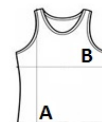

GI46200 PERFORMANCE® ADULT CORE SINGLET **Outlet**
**GILDAN**

**GLAVNE ZNAČILNOSTI**

- 159 g/m<sup>2</sup>
- 159.0 G/SqM (White 156.0 G/SqM)
- 100% Polyester
- Active fit
- Wicking properties
- Snag-resistant
- Single-needle topstitched 5.1cm shoulder strap
- Racerback
- Tearaway label
- Twin needle neck, armhole, and bottom hem
- Transitioning to side seam

**Suggested Decoration:**

Heat transfer, Screen printing, Sublimation

**Država izvora:**

Honduras

**SPECIFIKACIJA VELIKOSTI (CM)**

	S	M	L	XL	2XL
<b>Kom./</b>	36	36	36	36	36
<b>Dolžina telesa (A)</b>	71.12	73.66	76.20	78.74	81.28
<b>Širina prsnega koša (B)</b>	45.72	50.80	55.88	60.96	66.04