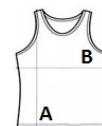

## SPECIFIKACIJA VELIKOSTI (CM)

	S	M	L	XL	2XL
Kom./📦	72	72	72	72	72
Dolžina telesa (A)	71.12	73.66	76.20	78.74	81.28
Širina prsnega koša (B)	45.72	50.80	55.88	60.96	66.04