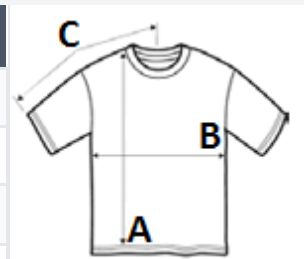

SPECIFIKACIJA VELIKOSTI (CM)

	S	M	L	XL	2XL	3XL	4XL	5XL
Kom./📦	72	72	72	72	72	36	12	12
Dolžina telesa (A)	71.12	73.66	76.20	78.74	81.28	83.82	86.36	88.90
Širina prsnega koša (B)	45.72	50.80	55.88	60.96	66.04	71.12	76.20	81.28
Dolžina rokava (C)	41.28	45.40	48.58	52.39	56.20	59.37	63.18	66.99