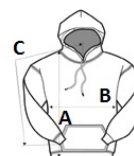

## SPECIFIKACIJA VELIKOSTI (CM)

	XS	S	M	L	XL	2XL	3XL	4XL	5XL
Kom./📦	24	24	24	24	24	24	24	12	12
Dolžina telesa (A)		71.12	73.66	76.20	78.74	81.28	83.82	86.36	88.90
Širina prsnega koša (B)		50.80	55.88	60.96	66.04	71.12	76.20	81.28	86.36
Dolžina rokava (C)		86.36	88.90	91.44	93.98	96.52	99.06	101.60	104.14