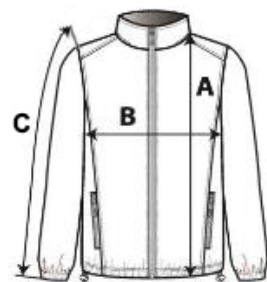

Dva sprednja žepa za roke in en žep na ramenu z zapenjačem zadrge na notranji strani

15,2-cm zavihek za dež na sprednji zadrugi

Spuščen spodnji rob na zadnji strani

Etiketa, ki se lahko odtrga

TARIFNA OZNAKA: 62033390

Sedex²

SUGGESTED DECORATION

Screen printing, Heat transfer, Embroidery,
DTG, Digital printing (DTF)

DRŽAVA IZVORA

Myanmar

SPECIFIKACIJA VELIKOSTI (CM)

	S	M	L	XL	2XL	3XL	4XL
Kom./☐	12	12	12	12	12	12	12
Dolžina telesa (A)	68.00	69.00	70.00	72.00	73.00	74.00	76.00
Širina prsnega koša (B)	53.00	56.00	59.00	62.00	65.00	68.00	71.00
Dolžina rokava (C)	64.00	65.00	66.00	68.00	69.00	70.00	71.00