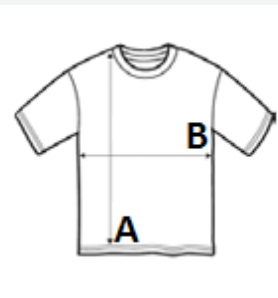

Gladka tkanina z meliranim vzorcem

Etiketa, ki se lahko odtrga

Okrogli ovratnik iz enakega blaga

Detajl z dvojnimi šivom

Okrepjen zadnji del ovratnika iz enakega blaga

UV-zaščita UPF 30+

Raztegljiva tkanina

Dizajn z vstavljenimi rokavi

TARIFNA OZNAKA: 61099020

DRŽAVA IZVORA

Bangladesh

amfori BSCI

Sedex

SPECIFIKACIJA VELIKOSTI (CM)

	XS	S	M	L	XL	2XL
Kom./📦	50	50	50	50	50	50
Dolžina telesa (A)	67.50	70.00	72.50	75.00	77.50	80.00
Širina prsnega koša (B)	44.50	48.00	51.50	55.00	58.50	62.00
Dolžina rokava (C)	23.00	23.00	24.00	24.00	25.00	25.00