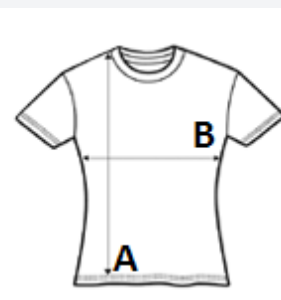

## SPECIFIKACIJA VELIKOSTI (CM)

	XS	S	M	L	XL
Kom./📦	50	50	50	50	50
Dolžina telesa (A)	59.00	61.00	63.00	65.00	67.00
Širina prsnega koša (B)	55.00	57.00	59.00	61.00	63.00
Dolžina rokava (C)	14.50	15.50	16.50	17.50	18.50